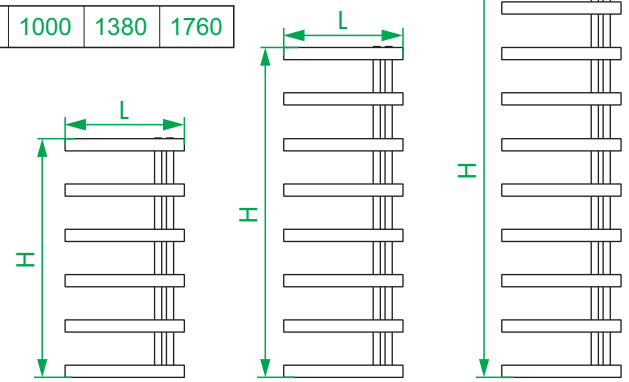

# TYPE CHIME

© Copyright by ZGI 04/11/2021

[mm]

L	500
H	1000   1380   1760

- DE** Geeignete Befestigungsschrauben je nach Beschaffenheit der Wand verwenden.
- EN** Use mounting screws suitable for your wall.
- ES** Utilizar tornillos de fijación adecuados al tipo de pared.
- FR** Utiliser des vis de fixation adaptées à la nature de votre mur.
- IT** Impiegare viti di fissaggio adatte al tipo di muro.
- NL** Gebruik schroeven die geschikt zijn voor de aard van der wand.
- PL** Używać śrub mocujących przystosowanych do rodzaju ściany.