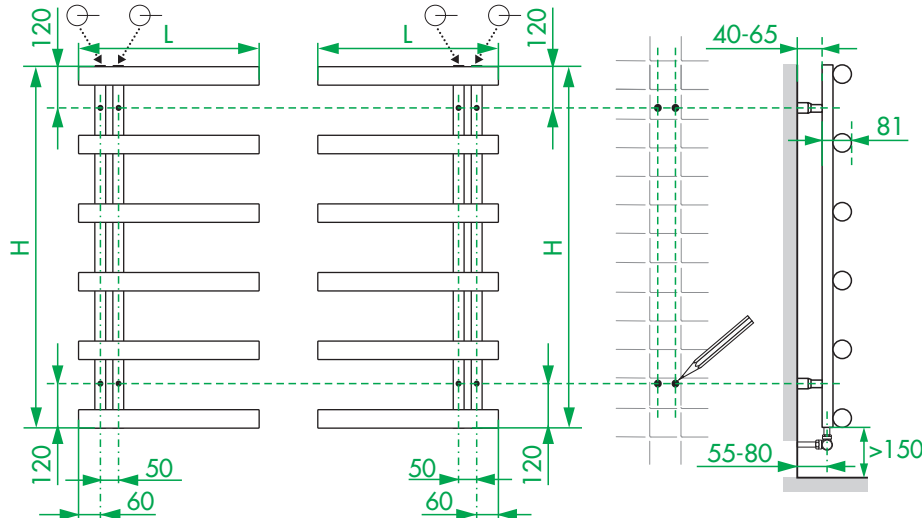

# TYPE CHIME

© Copyright by ZGI 04/11/2021

[mm]

L	500
H	1000   1380   1760

- DE** Geeignete Befestigungsschrauben je nach Beschaffenheit der Wand verwenden.
- EN** Use mounting screws suitable for your wall.
- ES** Utilizar tornillos de fijación adecuados al tipo de pared.
- FR** Utiliser des vis de fixation adaptées à la nature de votre mur.
- IT** Impiegare viti di fissaggio adatte al tipo di muro.
- NL** Gebruik schroeven die geschikt zijn voor de aard van der wand.
- PL** Używać śrub mocujących przystosowanych do rodzaju ściany.