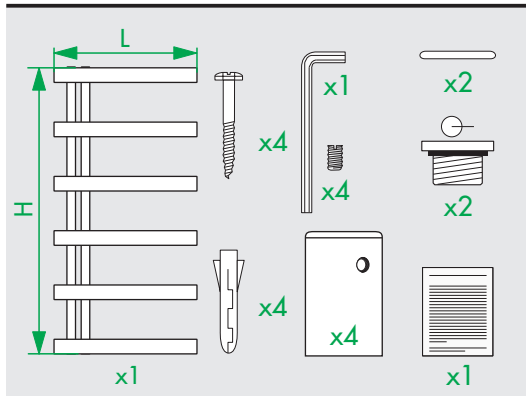

# TYPE CHIME

© Copyright by ZGI 04/11/2021

[mm]

L	500
H	1000   1380   1760

- DE** Geeignete Befestigungsschrauben je nach Beschaffenheit der Wand verwenden.
- EN** Use mounting screws suitable for your wall.
- ES** Utilizar tornillos de fijación adecuados al tipo de pared.
- FR** Utiliser des vis de fixation adaptées à la nature de votre mur.
- IT** Impiegare viti di fissaggio adatte al tipo di muro.
- NL** Gebruik schroeven die geschikt zijn voor de aard van der wand.
- PL** Używać śrub mocujących przystosowanych do rodzaju ściany.