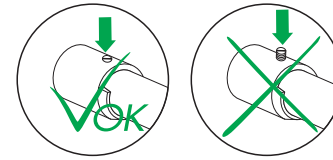

# TYPE CHIME

© Copyright by ZGI 04/11/2021

[mm]

L	500
H	1000   1380   1760

- DE** Geeignete Befestigungsschrauben je nach Beschaffenheit der Wand verwenden.
- EN** Use mounting screws suitable for your wall.
- ES** Utilizar tornillos de fijación adecuados al tipo de pared.
- FR** Utiliser des vis de fixation adaptées à la nature de votre mur.
- IT** Impiegare viti di fissaggio adatte al tipo di muro.
- NL** Gebruik schroeven die geschikt zijn voor de aard van der wand.
- PL** Używać śrub mocujących przystosowanych do rodzaju ściany.