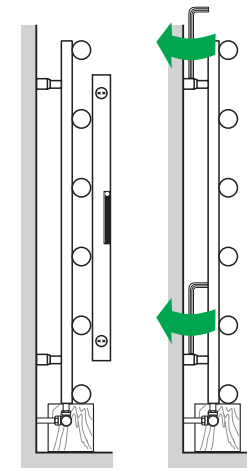

# TYPE CHIME

© Copyright by ZGI 04/11/2021

[mm]

L	500
H	1000   1380   1760

- DE** Geeignete Befestigungsschrauben je nach Beschaffenheit der Wand verwenden.
- EN** Use mounting screws suitable for your wall.
- ES** Utilizar tornillos de fijación adecuados al tipo de pared.
- FR** Utiliser des vis de fixation adaptées à la nature de votre mur.
- IT** Impiegare viti di fissaggio adatte al tipo di muro.
- NL** Gebruik schroeven die geschikt zijn voor de aard van der wand.
- PL** Używać śrub mocujących przystosowanych do rodzaju ściany.