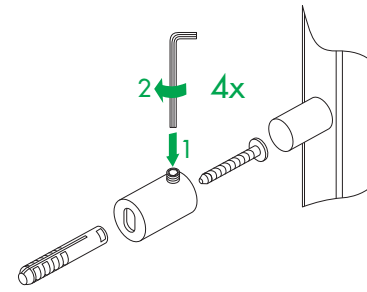

# TYPE CHIME

© Copyright by ZGI 04/11/2021

[mm]

L	500
H	1000   1380   1760

- DE** Geeignete Befestigungsschrauben je nach Beschaffenheit der Wand verwenden.
- EN** Use mounting screws suitable for your wall.
- ES** Utilizar tornillos de fijación adecuados al tipo de pared.
- FR** Utiliser des vis de fixation adaptées à la nature de votre mur.
- IT** Impiegare viti di fissaggio adatte al tipo di muro.
- NL** Gebruik schroeven die geschikt zijn voor de aard van der wand.
- PL** Używać śrub mocujących przystosowanych do rodzaju ściany.