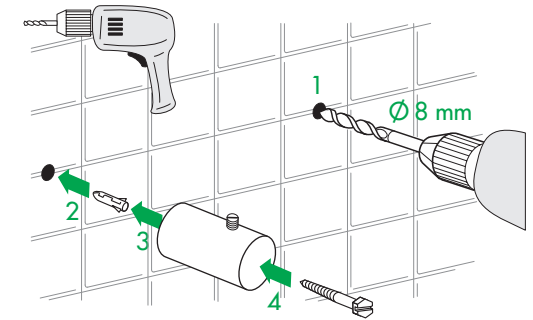

# TYPE CHIME

© Copyright by ZGI 04/11/2021

[mm]

L	500
H	1000   1380   1760

- DE** Geeignete Befestigungsschrauben je nach Beschaffenheit der Wand verwenden.
- EN** Use mounting screws suitable for your wall.
- ES** Utilizar tornillos de fijación adecuados al tipo de pared.
- FR** Utiliser des vis de fixation adaptées à la nature de votre mur.
- IT** Impiegare viti di fissaggio adatte al tipo di muro.
- NL** Gebruik schroeven die geschikt zijn voor de aard van der wand.
- PL** Używać śrub mocujących przystosowanych do rodzaju ściany.